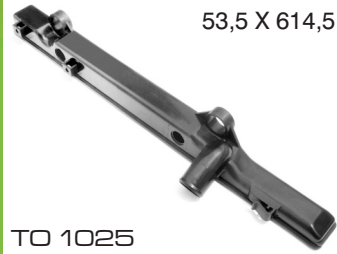

Linha TOYOTA

53,5 X 614,5

TO 1025

Prado Inferior