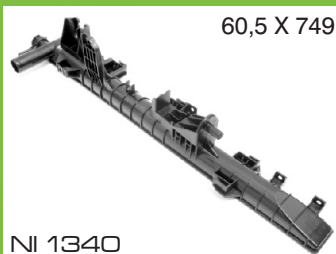

47 X 758

NI 1338

Infiniti Inferior 03-05

47 X 758

NI 1339

Murano/Quest Superior 03-05

60,5 X 749

NI 1340