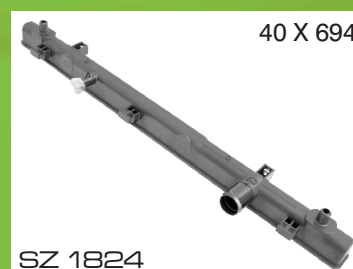

Triton 2015 > Diesel 2 Bicos

Linha SUZUKI

Grand Vitara Inferior 01/04
Bocal Curto Fechada

Vitara 1.6 2016 > Superior

Vitara 1.6 2016 > Inferior

Linha CHERY

QQ Superior

QQ Inferior

LANÇAMENTOS | 2025

Linha PESADA

76 X 643

PE 5092

Daf CF 65/85 Superior

76 X 643

PE 5093

Daf CF 65/85 Inferior

60 X 1104

PE 5094

Daf Moderna Superior
Com Bico

60 X 1104

PE 5095

Daf Moderna Inferior 02
Mangueiras

60 X 1104

PE 5096