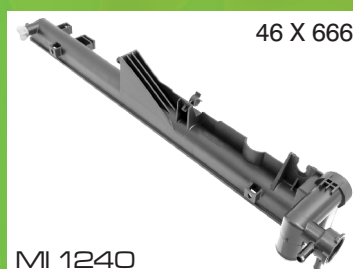

Triton 2015 > Diesel 2 Bicos

Linha SUZUKI

Grand Vitara Inferior 01/04
Bocal Curto Fechada

Vitara 1.6 2016 > Superior

Vitara 1.6 2016 > Inferior

Linha CHERY

QQ Superior

QQ Inferior

LANÇAMENTOS | 2025

Linha PESADA

76 X 643

PE 5092

Daf CF 65/85 Superior

76 X 643

PE 5093

Daf CF 65/85 Inferior